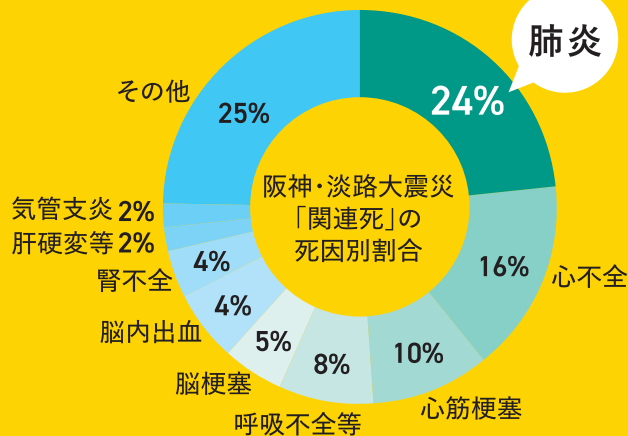

お口の防災、 備えてますか？

被災された歯科医師のお話

私は、1995年に発生した阪神・淡路大震災で被災しました。避難所での支援活動の中で多くの高齢者が関連死、とくに誤嚥性肺炎で亡くなるのを目の当たりにしました。東日本大震災や豪雨災害でも肺炎が関連死の中で最多了。誤嚥性肺炎の原因は口の汚れ(細菌)です。口腔ケアが命を守るのです！

※2004年5月14日付神戸新聞記事より作成

さらにお子様の場合

救援物資には日持ちのする、甘いお菓子やパンも多く、むし歯になる人がふえると言われていています。大人の歯に比べて歯質の弱い子どもは、なおさらです。

災害時など、非常時には水の確保が難しくなるため、お口のケアは後回しになりがちです。しかし、オーラルケアが疎かになるとお口の細菌が増え、さまざまな病気の原因に。いつも通りの生活が送れない時だからこそ、オーラルケアは大切なのです。

そこで

避難生活に役立つ

水をつかわない！

「無水ハミガキセット」をつくりました！

水無しで使えるハブラシやフロス、ハミガキシートも準備しておきましょう。大変な時こそ、正しいオーラルケアで健康を守ることが大切です。

無水ハブラシ

フロス

ハミガキシート

リーフレット

無水ハミガキセット内容

1セットでおひとり様3日分

災害時に救援物資が届くまでの期間の目安が3日程と言われている為、
無水ハミガキセットは朝と晩の毎日2回のケアを前提としたおひとり様3日分のオーラルケアセットになっています。

セット1